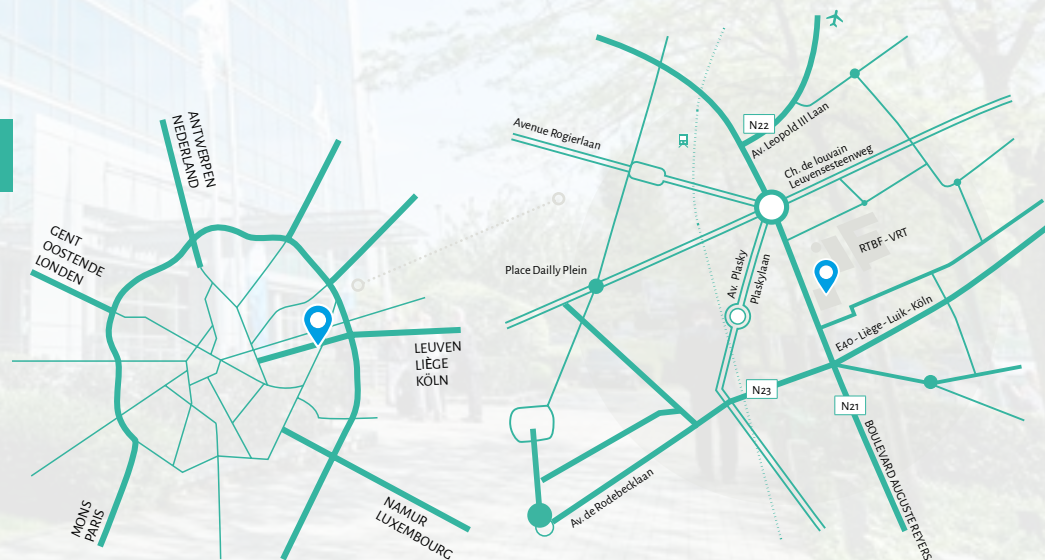

MET OPENBAAR VERVOER (WWW.STIB-MIVB.BE)

Bus en pre-metro lijnen met de halte “Diamant” op de kruising van de Reyerslaan met Diamantlaan. BluePoint Brussels bevindt zich een paar stappen verder op de hoek met de Kolonel Bourgstraat – dicht bij de “VRT” - radio en televisie toren.

TOEGANKELIJK VOOR PERSONEN MET BEPERKTE MOBILITEIT

“VILLO!” STATION (DIAMANT) NABIJ

GREEN KEY LOCATIE

MET DE AUTO

1. VAN DE E40 “OOSTENDE” OF E19 “ANTWERPEN”:

- Dicht bij “Brussel”, neem afrit: Ro richting “Zaventem” – E411 “Namen/Namur”.
- Afrit: E40 / A3 richting “Luik – Leuven – Brussel”.

2. VAN DE E19 “MONS – BERGEN” OF E411 “NAMEN – NAMUR”:

- Dicht bij “Brussel”, neem afrit: Ro richting “RING-EST” (van Mons) of “Zaventem” (van Namur).
- Afrit: E40 / A3 richting “Sint-Stevens-Woluwe / Brussel – Luik – Leuven”.

3. NEEM RICHTING “BRUSSEL - BRUXELLES”:

- Neem afrit 18 richting “Meiser – Reyers” net vóór de tunnels en hou uiterst rechts.
- U bevindt zich nu achter het BluePoint gebouw. Volg Kolonel Bourgstraat tot de kruising met A. Reyerslaan. Draai rechts en een paar meters verder kan u terecht in BluePoint's ondergrondse parking op uw rechter kant na het gebouw.